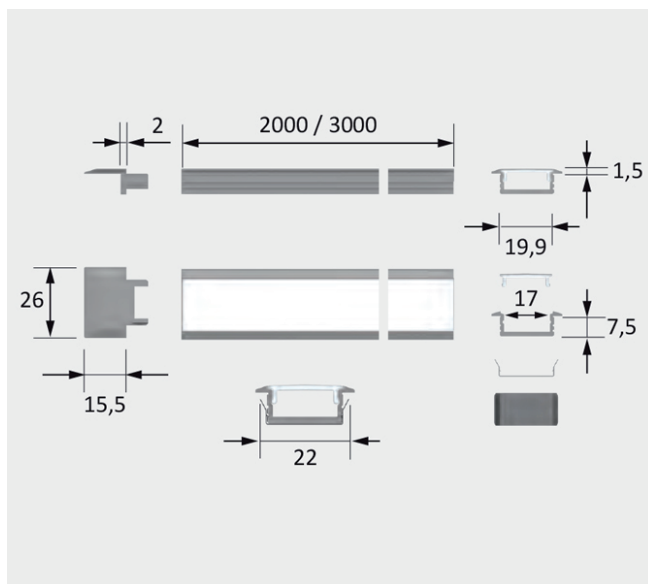

Características

Aplicación: Luz empotrada a medida; combinable con ChannellLine Sensor.

Combinación recomendada: Versa 60, Versa 90, Versa 120, Versa 120 HP.

Cubierta: Clara u opalina.

IMÁGENES