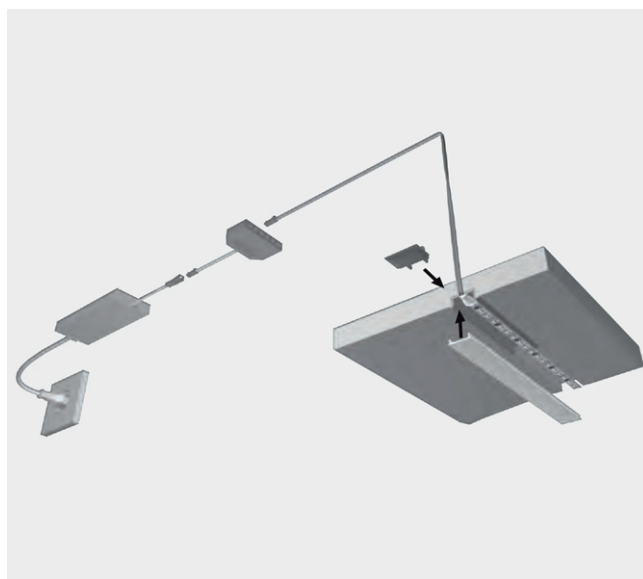

Características

Aplicación: Luz empotrada a medida; combinable con ChannellLine Sensor.

Combinación recomendada: Versa 60, Versa 90, Versa 120, Versa 120 HP.

Cubierta: Clara u opalina.

IMÁGENES